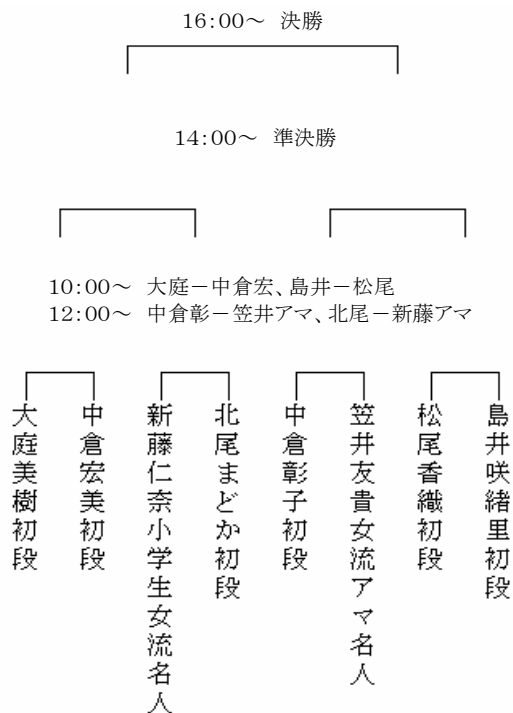

〔トーナメント表〕

〔会場図〕 滝野川文化センター（滝野川会館）

■お知らせ

・石橋幸緒四段、麻将連合(μ:ミュウ)女流ツアー登録

石橋幸緒四段が麻将連合(μ)(まーじゃんれんごう・ミュウ)の女流ツアー選手登録をしました。

今回の件は、もともと石橋四段と親交のあった麻将連合(μ)の井出洋介GMがLPSAの応援者であることから、互いの世界をより広く知ってもらい盛り上げるために女流ツアー選手登録が決まりました。

石橋四段はこれまでと変わらず女流プロ棋士活動を続けた上で、麻将女流ツアー選手としての活動も行います。

・麻将連合(μ)とは

一切の金銭を賭けない競技・ゲームとしてのマージャンを愛好する団体です。概要や詳細につきましては麻将連合ホームページ(<http://www.mu-mahjong.jp/>)をご覧ください。

・女流ツアーとは

麻将競技のすばらしさを広める役割を担い、また女性ファンのレベル向上、及び活躍の場を増やすために、専門家として麻将競技の世界の普及・発展を目指し活動する選手です。

・中倉彰子初段・中倉宏美初段 インターネットラジオ「Positive de Go!」レギュラー化決定

インターネットで聞けるラジオ番組「ラジオボックス」。中倉彰子初段・中倉宏美初段がパーソナリティを務めていますが、この9月からは2週間に1回のレギュラー放送になりました。聞きたい時にいつでも聞けるインターネットラジオ。

詳しくは↓をご参照下さい。番組名は「Positive de Go!」です。

radioboxx(ラジオボックス) <http://www.radioboxx.com/>

・「LPSAメールマガジン」毎週水曜日、配信中

LPSA 所属棋士の対局・イベント情報からここでしか読めないリレーエッセイなど、お得な情報満載のメールマガジンを毎週水曜配信中です。登録は無料です。

メールマガジン配信ご希望の方は <http://joshi-shogi.com/news/lpsa-mm.html> からお申込み下さい。

■お願い

日本女子プロ将棋協会(LPSA)NEWS はメールでの配信も行います。ご希望の方は info@joshi-shogi.com へ「プレスリリース・メール配信希望」を明記の上、会社名・部署名・担当者名をお知らせ下さい。

☆お問い合わせ:LPSA事務局 大庭美夏(広報)・出原卓朗(企画開発)