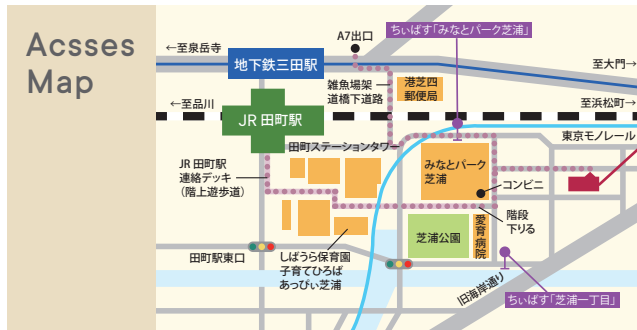

参加費のお支払い方法に関しては、申込完了後、メールにてご案内いたします。
港区在住・在勤・在学の方にはLPSA記念グッズを差し上げます。

タイムテーブル

10:00 開場

10:30~12:00 一回戦(全4局 一斉対局)

無料 予約不要

対局の様子を自由にご覧いただけます。
※観覧エリアから盤面は見られません。棋譜は協会サイトで速報いたします。

12:00~14:00 昼休憩(会場一般開放)

※終了後レイアウト変更の際一度ご退場いただき、イベント入場受付は13時30分より行います。

卯月カップ イベント開始

有料 事前予約制

大盤での解説あり

14:00 開会式

14:20~ 準決勝①

15:30~ 準決勝②

16:40~ 決勝戦

18:00 表彰式、閉会式

★時間は対局進行上変更になる場合がございます。

卯月カップ観戦について 事前予約制

壇上での公開対局(準決勝2局と決勝戦)の様態を大盤解説付きでご観戦いただけます。

※1回戦(4対局、一斉対局)は10時30分より自由にご覧いただけます(無料・予約不要) ※1回戦の対局は、解説はありません

場 所 港区立伝統文化交流館 東京都港区芝浦一丁目11-15

アクセス 電車 JR「田町」駅 東口 徒歩8分 / 都営地下鉄「三田」駅A7出口 徒歩9分

バス ちいばす芝ルート・芝浦港南ルート「みなとパーク芝浦」徒歩3分 /
ちいばす芝浦港南ルート「芝浦一丁目」徒歩4分

※駐車場はございません。公共交通機関をご利用ください。

※新型コロナウイルスの状況により無観客開催に変更になる場合がございます。

※新型コロナウイルス感染拡大防止のため、日本女子プロ将棋協会ではテレワークと時差出勤を導入しております。ご連絡は公式サイトのお問い合わせフォームかメールにてお願いいたします。電話でのお問い合わせはお控えくださいますようお願い申し上げます。